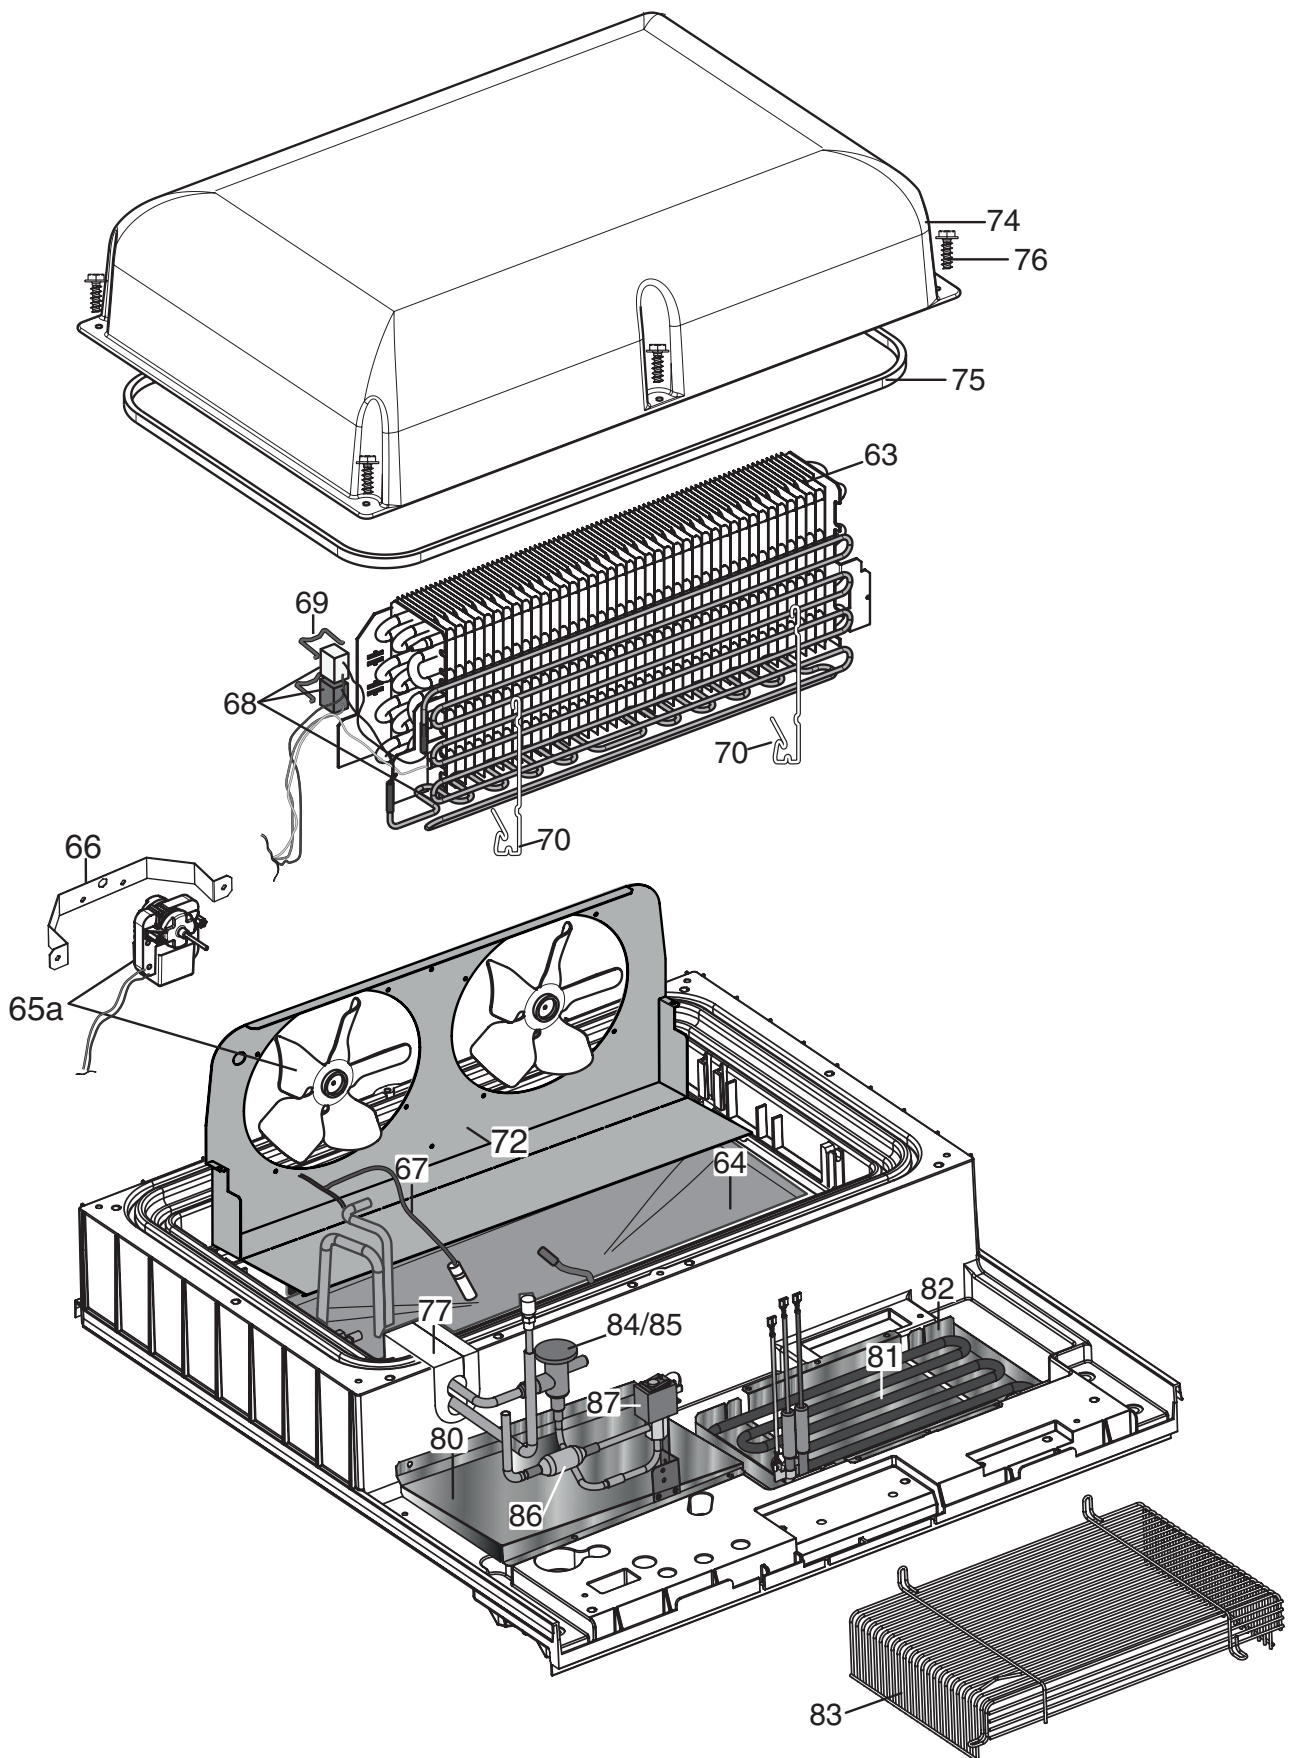

for full door from 2021/38

CONTROL PANEL

for glass door always and full door up to 2021/37

CONTROL PANEL for full door from 2021/38

99

Pos	Fact/code	Alias	Descrizione	Description	Ref/Note
1	541R05001	093243	Piedino	Foot	a,b,d,f,j,k,m,p,q,r, s,t,m2,o2
1a	518R02600	093244	Piedino anteriore porta vetro	Back foot glass door	d,d2,g2,
2	217555204	093245	Vite per plastica per piedino	Screw (use by fix foot)	
3	518708601	093246	Vite M8x20 per fiss. staffa sup/inf	Screw M8X20 (use by fix bracket)	
4	502R17400	093247	Staffa supporto fianchi	Side support (upper)	
5	546R22800	093248	Distanziale per piede	Foot spacer	
6	501R38201	093249	Cremagliera	Rack	
7	501R47900	093250	Guida Sx	Left support	
8	501R48100	093251	Guida Dx	Right support	
9	514R10600	093252	Griglia 2/1	Grid 2/1	
10	514R12200	093253	Griglia di fondo	Bottom grid	
11	875R37600	097108	Assieme carter interno	Internal protection assembly	
12	832R09001	093254	Cornice orizzontale	Horizontal frame	
12	832R29500		Cornice orizzontale	Horizontal frame	o2
13	832R09101	093255	Cornice verticale	Vertical frame	
13	832R29400		Cornice verticale	Vertical frame	o2
13b	832R09300	093256	Cornice verticale	Vertical frame	
13a	617R06700	093330	Cavo riscaldante cornice 22W (5w/m)	Heating cable frame 22W	up to 2021/37
13a	617R13200	094841	Cavo riscaldante	Heating cable	from 2021/38 13c
617R07500	093331	093331	Cavo riscaldante cornice 28,35W (5w/m)	Heating cable frame 28,35W	
14	835R24302	093309	Porta con guarnizione aisi 304	Gasket and door	a,e,o,w,n2
14	835R24402	093310	Porta con guarnizione aisi 430	Gasket and door	b,c,i,r,s,t,m2,o2
15	835R24208	093311	Porta aisi 304	Door	a,e,o,u,w,a2,n2
15	835R24509	093312	Porta aisi 430	Door	b,c,i,r,s,t,m2,o2
16	548R06802	093257	Guarnizione porta vetro	Gasket glass door	glass door
16	548R08000	094152	Guarnizione porta cieca/pv LED	Gasket full door and LED glass door	full door and LED glass door
17	835704001	082219	Cerniera porta	Hinge door	
18	544700601	081654	Boccola per porta	Door bush	a,b,c,i,r,s,t,m2,o2
19	833R21600	093341	Staffa inferiore porta	Lower stirrup door	a,b,c,i,r,s,t,m2,o2
20	505723802	082257	Staffa superiore porta	Upper stirrup door	a,b,c,f,g,i,j,k,m,p, q,r,s,t,m2,o2
21	541R05301	093271	Tappo per cerniere	Hole hinge plug	a,b,c,i,r,s,t,m2,o2
22	835R24900	093575	Ruota rotante con freno	Brake weel	c,e,g,i,o,w,n2
23	835R24800	093574	Ruota rotante	Weel	c,e,g,i,o,w,n2
24	880R64100	093342	Traversa per 1/2 porte a304	Support half door a304	f,g,j,k,m,p,q
24	880R64200	093343	Traversa per 1/2 porte a430	Support half door a430	h
25	543R09900	093272	Cornice per traversa	Support half door frame	
26	501R51800	093275	Cremagliera ant. 1/2 porte superiore	Upper rack 1/2 doors	
27	501R51600	093276	Cremagliera ant. 1/2 porte	Lower rack 1/2 doors	
28	835R25410	093585	Ass.1/2 porta superiore a304	Upper half door a304	f,g,j,k,m,p,q
28	835R27900	093586	Ass.1/2 porta superiore a430	Upper half door a430	h
29	835R25509	093519	Ass.1/2 porta inferiore a304	Lower half door a304	f,g,j,k,m,p,q
29	835R27801	093520	Ass.1/2 porta inferiore a430	Lower half door a430	h
30	548R08100	094153	Guarnizione magnetica 1/2 porte	Half door gasket	
31	546R21100	093392	Boccola per porta 1/2 porte	Half door bush	
31a	546R23100	093517	Boccola per cerniera 1/2 porte	Half door bush	
32	833R21900	093301	Ass. cerniera inferiore	Lower hinge assembly	
33	505R12400	093344	Cerniera centrale	Central hinge door	
34	833R21100	093433	Serratura	Serratura	
35	880R57601	093313	Ass. porta vetro	Glass door assembly	d,d2,g2
35	883R03401	*	Ass. porta vetro	Glass door assembly	e2,f2,h2
36	879R15800	093459	Porta vetro	Glass door	d,d2,g2
36	879R36801	096175	Porta vetro LED	LED Glass door	e2,f2,h2
37	546R22400	093535	Tappo sup. dx pv	Upper right plug door GL	d,d2,g2
38	546R22300	093536	Tappo sup. sx pv	Upper left plug door GL	d,d2,g2
39	546R22500	093537	Tappo inf. dx pv	Lower right plug door GL	d,d2,g2
40	546R22200	093538	Tappo inf. sx pv	Lower left plug door GL	d,d2,g2