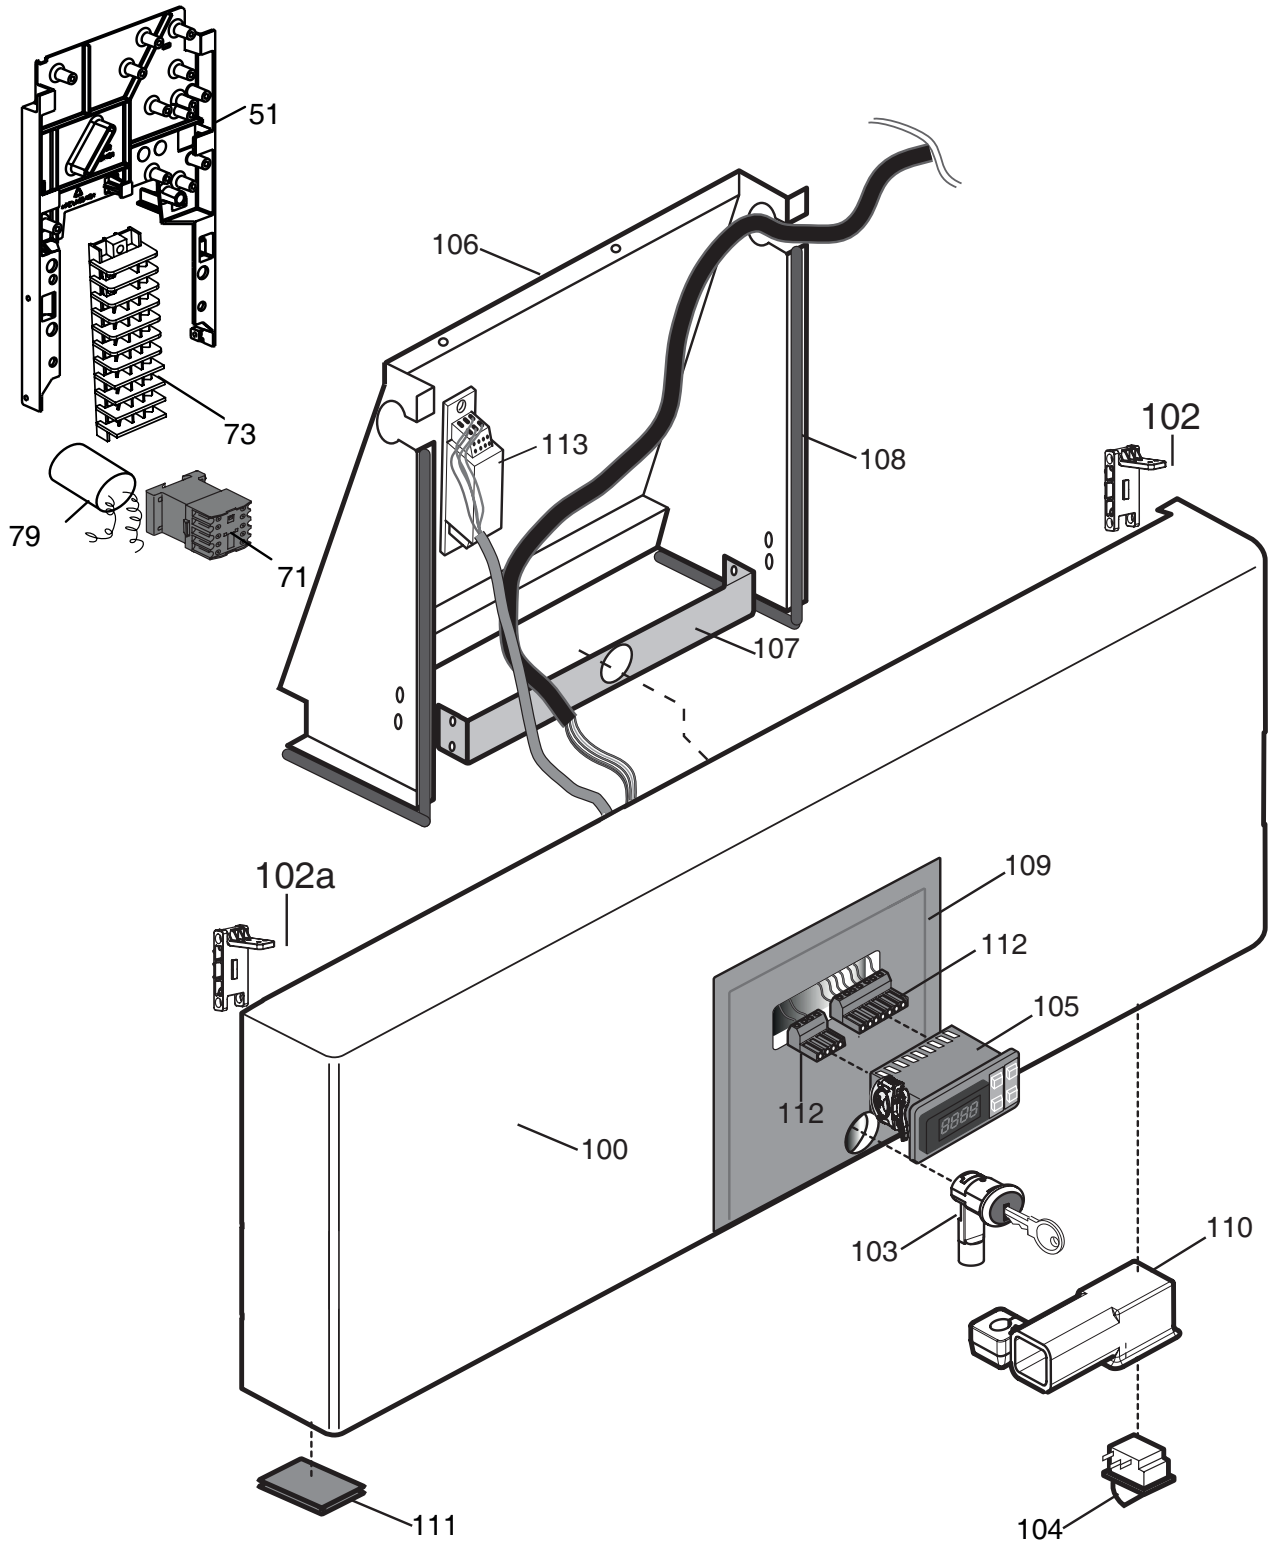

for full door from 2021/38

CONTROL PANEL

for glass door always and full door up to 2021/37

CONTROL PANEL for full door from 2021/38

99

Pos	Fact/code	Alias	Descrizione	Description	Ref/Note
1	541R05001	093243	Piedino	Foot	a,b,d,f,j,k,m,p,q,r, s,t,m2,o2
1a	518R02600	093244	Piedino anteriore porta vetro	Back foot glass door	d,d2,g2,
2	217555204	093245	Vite per plastica per piedino	Screw (use by fix foot)	
3	518708601	093246	Vite M8x20 per fiss. staffa sup/inf	Screw M8X20 (use by fix bracket)	
4	502R17400	093247	Staffa supporto fianchi	Side support (upper)	
5	546R22800	093248	Distanziale per piede	Foot spacer	
6	501R38201	093249	Cremagliera	Rack	
7	501R47900	093250	Guida Sx	Left support	
8	501R48100	093251	Guida Dx	Right support	
9	514R10600	093252	Griglia 2/1	Grid 2/1	
10	514R12200	093253	Griglia di fondo	Bottom grid	
11	875R37600	097108	Assieme carter interno	Internal protection assembly	
12	832R09001	093254	Cornice orizzontale	Horizontal frame	
12	832R29500		Cornice orizzontale	Horizontal frame	o2
13	832R09101	093255	Cornice verticale	Vertical frame	
13	832R29400		Cornice verticale	Vertical frame	o2
13b	832R09300	093256	Cornice verticale	Vertical frame	
13a	617R06700	093330	Cavo riscaldante cornice 22W (5w/m)	Heating cable frame 22W	up to 2021/37
13a	617R13200	094841	Cavo riscaldante	Heating cable	from 2021/38 13c
617R07500	093331	093331	Cavo riscaldante cornice 28,35W (5w/m)	Heating cable frame 28,35W	
14	835R24302	093309	Porta con guarnizione aisi 304	Gasket and door	a,e,o,w,n2
14	835R24402	093310	Porta con guarnizione aisi 430	Gasket and door	b,c,i,r,s,t,m2,o2
15	835R24208	093311	Porta aisi 304	Door	a,e,o,u,w,a2,n2
15	835R24509	093312	Porta aisi 430	Door	b,c,i,r,s,t,m2,o2
16	548R06802	093257	Guarnizione porta vetro	Gasket glass door	glass door
16	548R08000	094152	Guarnizione porta cieca/pv LED	Gasket full door and LED glass door	full door and LED glass door
17	835704001	082219	Cerniera porta	Hinge door	
18	544700601	081654	Boccola per porta	Door bush	a,b,c,i,r,s,t,m2,o2
19	833R21600	093341	Staffa inferiore porta	Lower stirrup door	a,b,c,i,r,s,t,m2,o2
20	505723802	082257	Staffa superiore porta	Upper stirrup door	a,b,c,f,g,i,j,k,m,p, q,r,s,t,m2,o2
21	541R05301	093271	Tappo per cerniere	Hole hinge plug	a,b,c,i,r,s,t,m2,o2
22	835R24900	093575	Ruota rotante con freno	Brake weel	c,e,g,i,o,w,n2
23	835R24800	093574	Ruota rotante	Weel	c,e,g,i,o,w,n2
24	880R64100	093342	Traversa per 1/2 porte a304	Support half door a304	f,g,j,k,m,p,q
24	880R64200	093343	Traversa per 1/2 porte a430	Support half door a430	h
25	543R09900	093272	Cornice per traversa	Support half door frame	
26	501R51800	093275	Cremagliera ant. 1/2 porte superiore	Upper rack 1/2 doors	
27	501R51600	093276	Cremagliera ant. 1/2 porte	Lower rack 1/2 doors	
28	835R25410	093585	Ass.1/2 porta superiore a304	Upper half door a304	f,g,j,k,m,p,q
28	835R27900	093586	Ass.1/2 porta superiore a430	Upper half door a430	h
29	835R25509	093519	Ass.1/2 porta inferiore a304	Lower half door a304	f,g,j,k,m,p,q
29	835R27801	093520	Ass.1/2 porta inferiore a430	Lower half door a430	h
30	548R08100	094153	Guarnizione magnetica 1/2 porte	Half door gasket	
31	546R21100	093392	Boccola per porta 1/2 porte	Half door bush	
31a	546R23100	093517	Boccola per cerniera 1/2 porte	Half door bush	
32	833R21900	093301	Ass. cerniera inferiore	Lower hinge assembly	
33	505R12400	093344	Cerniera centrale	Central hinge door	
34	833R21100	093433	Serratura	Serratura	
35	880R57601	093313	Ass. porta vetro	Glass door assembly	d,d2,g2
35	883R03401	*	Ass. porta vetro	Glass door assembly	e2,f2,h2
36	879R15800	093459	Porta vetro	Glass door	d,d2,g2
36	879R36801	096175	Porta vetro LED	LED Glass door	e2,f2,h2
37	546R22400	093535	Tappo sup. dx pv	Upper right plug door GL	d,d2,g2
38	546R22300	093536	Tappo sup. sx pv	Upper left plug door GL	d,d2,g2
39	546R22500	093537	Tappo inf. dx pv	Lower right plug door GL	d,d2,g2
40	546R22200	093538	Tappo inf. sx pv	Lower left plug door GL	d,d2,g2