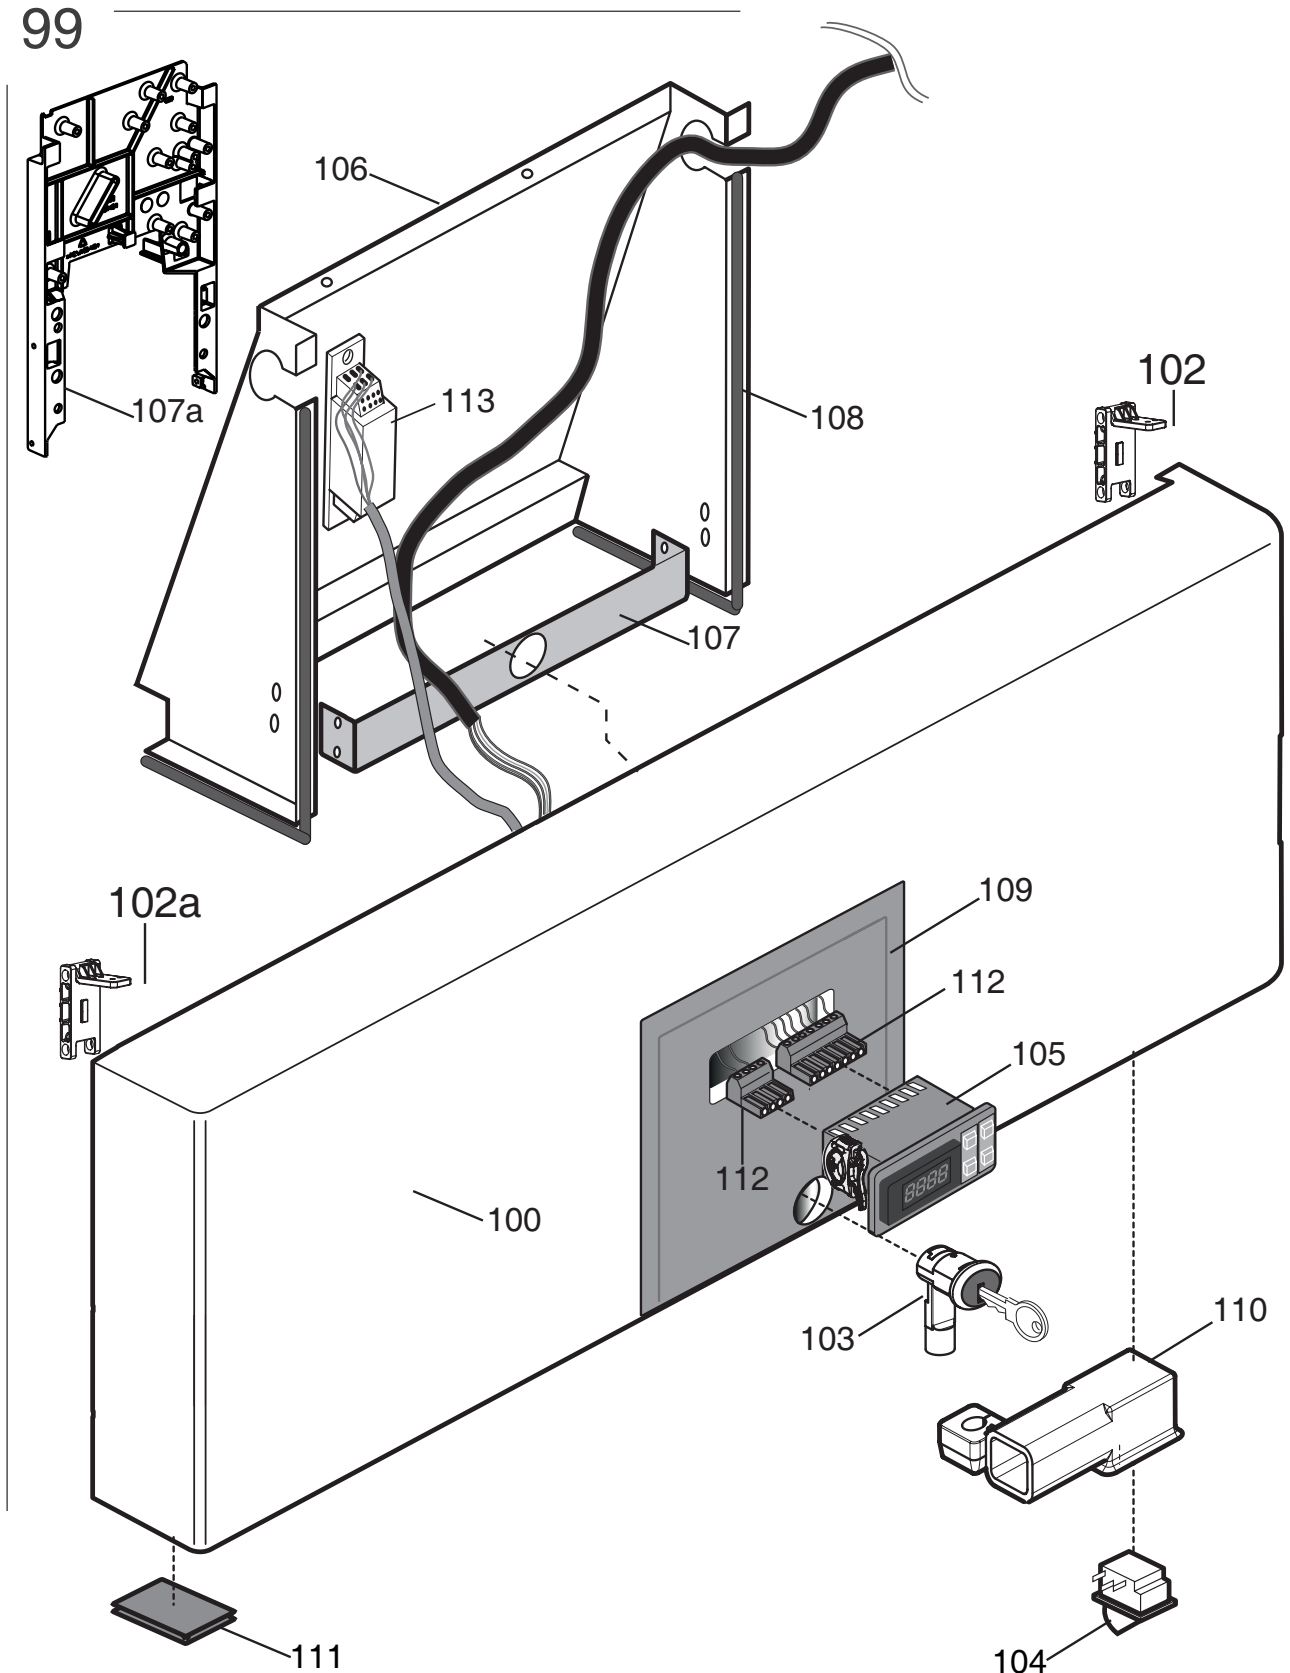

for full door from 2021/38

CONTROL PANEL

for glass door always and full door up to 2021/37

CONTROL PANEL for full door from 2021/38

99

Pos	Fact/code	Alias	Descrizione	Description	Ref/Note
1	541R05001	093243	Piedino	Foot	a,b,d,f,j,k,m,p,q,r, s,t,m2,o2
1a	518R02600	093244	Piedino anteriore porta vetro	Back foot glass door	d,d2,g2,
2	217555204	093245	Vite per plastica per piedino	Screw (use by fix foot)	
3	518708601	093246	Vite M8x20 per fiss. staffa sup/inf	Screw M8X20 (use by fix bracket)	
4	502R17400	093247	Staffa supporto fianchi	Side support (upper)	
5	546R22800	093248	Distanziale per piede	Foot spacer	
6	501R38201	093249	Cremagliera	Rack	
7	501R47900	093250	Guida Sx	Left support	
8	501R48100	093251	Guida Dx	Right support	
9	514R10600	093252	Griglia 2/1	Grid 2/1	
10	514R12200	093253	Griglia di fondo	Bottom grid	
11	875R37600	097108	Assieme carter interno	Internal protection assembly	
12	832R09001	093254	Cornice orizzontale	Horizontal frame	
12	832R29500		Cornice orizzontale	Horizontal frame	o2
13	832R09101	093255	Cornice verticale	Vertical frame	
13	832R29400		Cornice verticale	Vertical frame	o2
13b	832R09300	093256	Cornice verticale	Vertical frame	
13a	617R06700	093330	Cavo riscaldante cornice 22W (5w/m)	Heating cable frame 22W	up to 2021/37
13a	617R13200	094841	Cavo riscaldante	Heating cable	from 2021/38 13c
617R07500	093331	093331	Cavo riscaldante cornice 28,35W (5w/m)	Heating cable frame 28,35W	
14	835R24302	093309	Porta con guarnizione aisi 304	Gasket and door	a,e,o,w,n2
14	835R24402	093310	Porta con guarnizione aisi 430	Gasket and door	b,c,i,r,s,t,m2,o2
15	835R24208	093311	Porta aisi 304	Door	a,e,o,u,w,a2,n2
15	835R24509	093312	Porta aisi 430	Door	b,c,i,r,s,t,m2,o2
16	548R06802	093257	Guarnizione porta vetro	Gasket glass door	glass door
16	548R08000	094152	Guarnizione porta cieca/pv LED	Gasket full door and LED glass door	full door and LED glass door
17	835704001	082219	Cerniera porta	Hinge door	
18	544700601	081654	Boccola per porta	Door bush	a,b,c,i,r,s,t,m2,o2
19	833R21600	093341	Staffa inferiore porta	Lower stirrup door	a,b,c,i,r,s,t,m2,o2
20	505723802	082257	Staffa superiore porta	Upper stirrup door	a,b,c,f,g,i,j,k,m,p, q,r,s,t,m2,o2
21	541R05301	093271	Tappo per cerniere	Hole hinge plug	a,b,c,i,r,s,t,m2,o2
22	835R24900	093575	Ruota rotante con freno	Brake weel	c,e,g,i,o,w,n2
23	835R24800	093574	Ruota rotante	Weel	c,e,g,i,o,w,n2
24	880R64100	093342	Traversa per 1/2 porte a304	Support half door a304	f,g,j,k,m,p,q
24	880R64200	093343	Traversa per 1/2 porte a430	Support half door a430	h
25	543R09900	093272	Cornice per traversa	Support half door frame	
26	501R51800	093275	Cremagliera ant. 1/2 porte superiore	Upper rack 1/2 doors	
27	501R51600	093276	Cremagliera ant. 1/2 porte	Lower rack 1/2 doors	
28	835R25410	093585	Ass.1/2 porta superiore a304	Upper half door a304	f,g,j,k,m,p,q
28	835R27900	093586	Ass.1/2 porta superiore a430	Upper half door a430	h
29	835R25509	093519	Ass.1/2 porta inferiore a304	Lower half door a304	f,g,j,k,m,p,q
29	835R27801	093520	Ass.1/2 porta inferiore a430	Lower half door a430	h
30	548R08100	094153	Guarnizione magnetica 1/2 porte	Half door gasket	
31	546R21100	093392	Boccola per porta 1/2 porte	Half door bush	
31a	546R23100	093517	Boccola per cerniera 1/2 porte	Half door bush	
32	833R21900	093301	Ass. cerniera inferiore	Lower hinge assembly	
33	505R12400	093344	Cerniera centrale	Central hinge door	
34	833R21100	093433	Serratura	Serratura	
35	880R57601	093313	Ass. porta vetro	Glass door assembly	d,d2,g2
35	883R03401	*	Ass. porta vetro	Glass door assembly	e2,f2,h2
36	879R15800	093459	Porta vetro	Glass door	d,d2,g2
36	879R36801	096175	Porta vetro LED	LED Glass door	e2,f2,h2
37	546R22400	093535	Tappo sup. dx pv	Upper right plug door GL	d,d2,g2
38	546R22300	093536	Tappo sup. sx pv	Upper left plug door GL	d,d2,g2
39	546R22500	093537	Tappo inf. dx pv	Lower right plug door GL	d,d2,g2
40	546R22200	093538	Tappo inf. sx pv	Lower left plug door GL	d,d2,g2